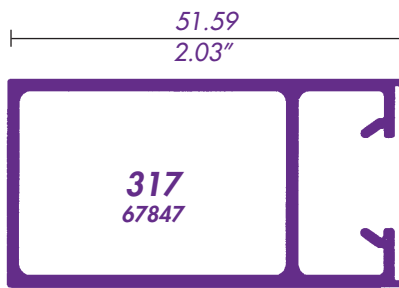

319 / 69957
RIEL

CERCO CHAPA PUERTA
351 en 610