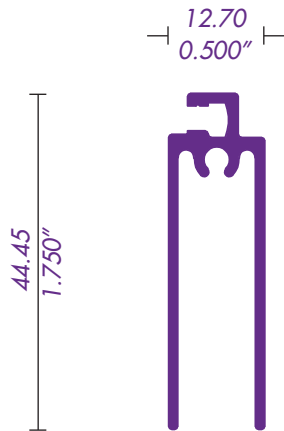

611 / 3160
PECHO PALOMA

609 / 3188
MOLDURA DE ALFOMBRA

254 / 5173
MOSQUITERO FIJO

106 / 67013
PORTA VIDRIO

107 / 7014
JUNQUILLO

213 / 7333
MOSQUITERO LIGERO

209 / 66534
MOSQUITERO VERTICAL

215 / 66533
MOSQUITERO HORIZONTAL