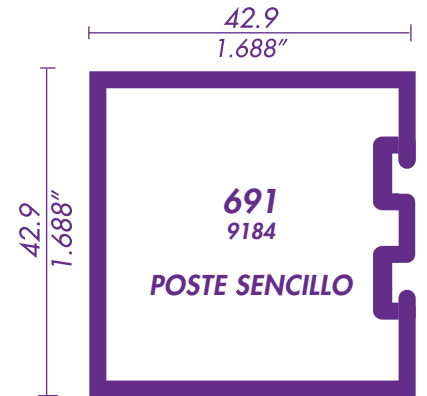

CERCO TRASLAPE VENTANA

CABEZAL VENTANA

VENTILA DE PROYECCION 2"

PASAMANOS

SOLERAS

612 1/2X1/8

613 1 X1/16

614 1 X1/8

615 1 1/2X1/8

616 2 X1/8

617 2 X3/16

618 3 X1/8

619 4 X1/8

1X1/2
651 / 52500

1-1/2X3/4
652 / 62515

2X1
SOPORTE
DE
BARANDAL