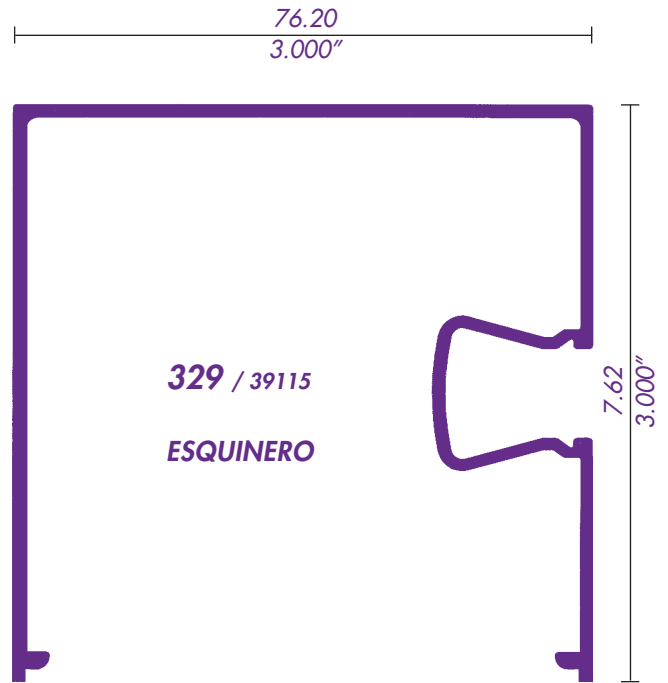

212 / 10358
MOSQUITERO CORREDIZO

JAMBA CONTRAMARCO W

JAMBA CONTRAMARCO W
PARA MOSQUITERO

CERCO PUERTA
251 en 610

RIEL INFERIOR PARA MOSQUITERO

CERCO VENTANA

TRASLAPE VENTANA

TRASLAPE PUERTA
252 en 610