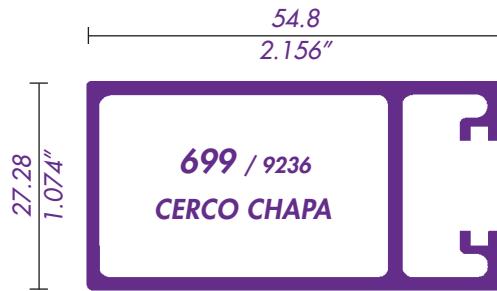

CERCO TRASLAPE VENTANA

CABEZAL VENTANA

VENTILA DE PROYECCION 2"

PASAMANOS

SOLERAS

612 1/2X1/8

613 1 X1/16

614 1 X1/8