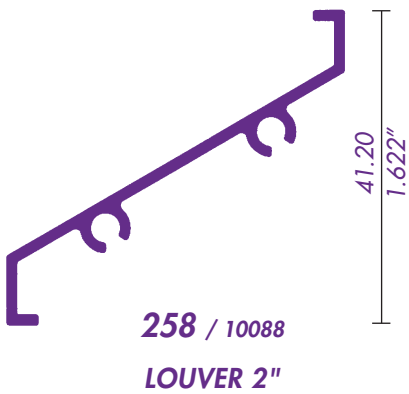

CANAL DE 3/8
625 / 1432

CANAL DE 1/2
626 / 1433

CANAL DE 3/4
627 / 40156

CANAL DE 1/1
628 / 1463

TEE DE 1"
629 / 1613

259 / 63299
CELOSIA Z 2.6"

391 / 63463
BÁSICO
PRODUCCIÓN

388 / 12208
BÁSICO

Si necesita algún perfil o acabado especial,
con gusto se lo cotizamos y le brindamos
la asesoría técnica que necesite.

WhatsApp  55 5658-1700

División del Norte #2639

Col. del Carmen, Coyoacán

 55 5658-1700 • 55 5658-1030 • 55 5658-0422 • 55 5658-0440