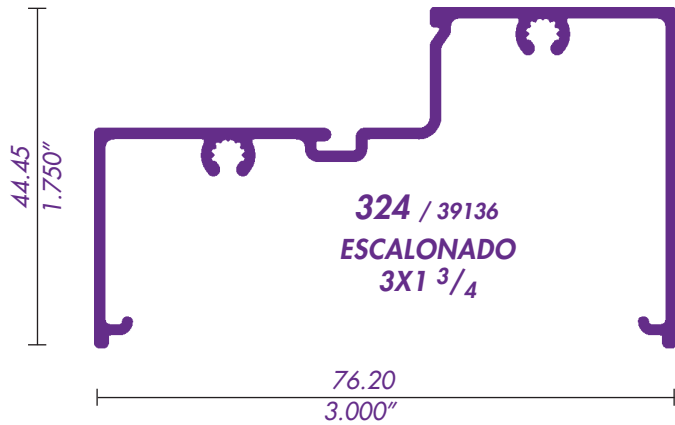

212 / 10358
MOSQUITERO CORREDIZO

JAMBA CONTRAMARCO W

JAMBA CONTRAMARCO W
PARA MOSQUITERO

CERCO PUERTA
251 en 610

RIEL INFERIOR PARA MOSQUITERO

CERCO VENTANA

TRASLAPE VENTANA

TRASLAPE PUERTA
252 en 610