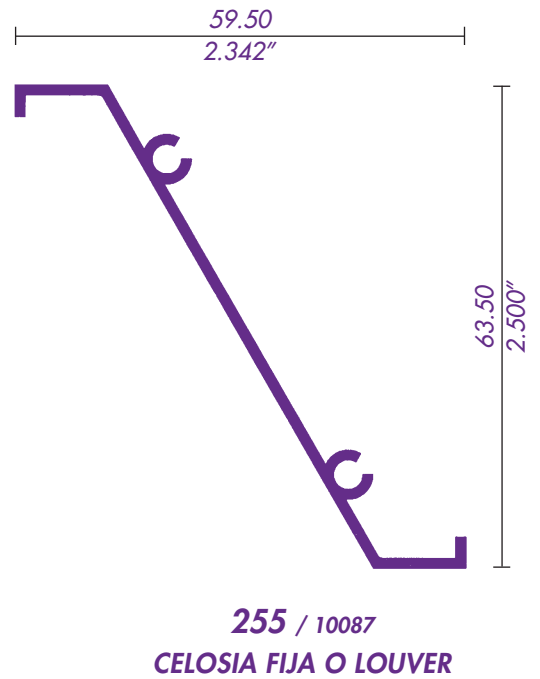

654 / 62521

2-1/2X1-1/4

655 / 11099

3X1

656 / 22242

659 / 14729
TUBO DE 4X1 3/4

658 / 19613
TUBO DE 3X1 3/4

657 / 62509
3X1-1/2

CANAL DE 3/8
625 / 1432

CANAL DE 1/2
626 / 1433

CANAL DE 3/4
627 / 40156

CANAL DE 1/1
628 / 1463

TEE DE 1"
629 / 1613

259 / 63299
CELOSIA Z 2.6"

391 / 63463
BÁSICO
PRODUCCIÓN

388 / 12208
BÁSICO

Si necesita algún perfil o acabado especial,
con gusto se lo cotizamos y le brindamos
la asesoría técnica que necesite.

WhatsApp  55 5658-1700

División del Norte #2639

Col. del Carmen, Coyoacán

 55 5658-1700 • 55 5658-1030 • 55 5658-0422 • 55 5658-0440