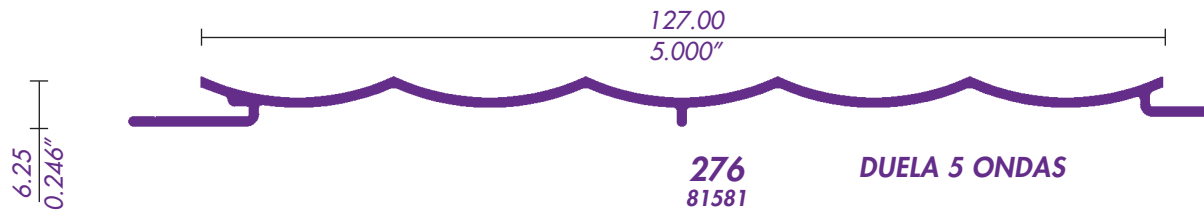

CERCO TRASLAPE VENTANA

CABEZAL VENTANA

VENTILA DE PROYECCION 2"

PASAMANOS

SOLERAS

612 1/2X1/8

613 1 X1/16

614 1 X1/8