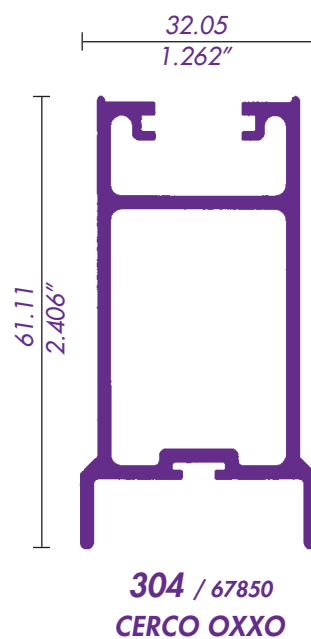

CABEZAL Y JAMBA

CABEZAL MOS. CORREDIZO

319 / 69957
RIEL

310 / 69272
RIEL CON MOSQUITERO EXTERIOR

CERCO CHAPA PUERTA
351 en 610

CERCO VENTANA

305 / 69082
INTERMEDIO

TRASLAPE PUERTA
352 en 610

CERCO TRASLAPE VENTANA

CABEZAL VENTANA

VENTILA DE PROYECCION 2"

PASAMANOS

SOLERAS

612 1/2X1/8

613 1 X1/16

614 1 X1/8

615 1 1/2X1/8

616 2 X1/8

617 2 X3/16

618 3 X1/8

619 4 X1/8

1X1/2
651 / 52500

1-1/2X3/4
652 / 62515

2X1
SOPORTE
DE
BARANDAL

654 / 62521

2-1/2X1-1/4

655 / 11099

3X1

656 / 22242

659 / 14729
TUBO DE 4X1 3/4

658 / 19613
TUBO DE 3X1 3/4

657 / 62509
3X1-1/2