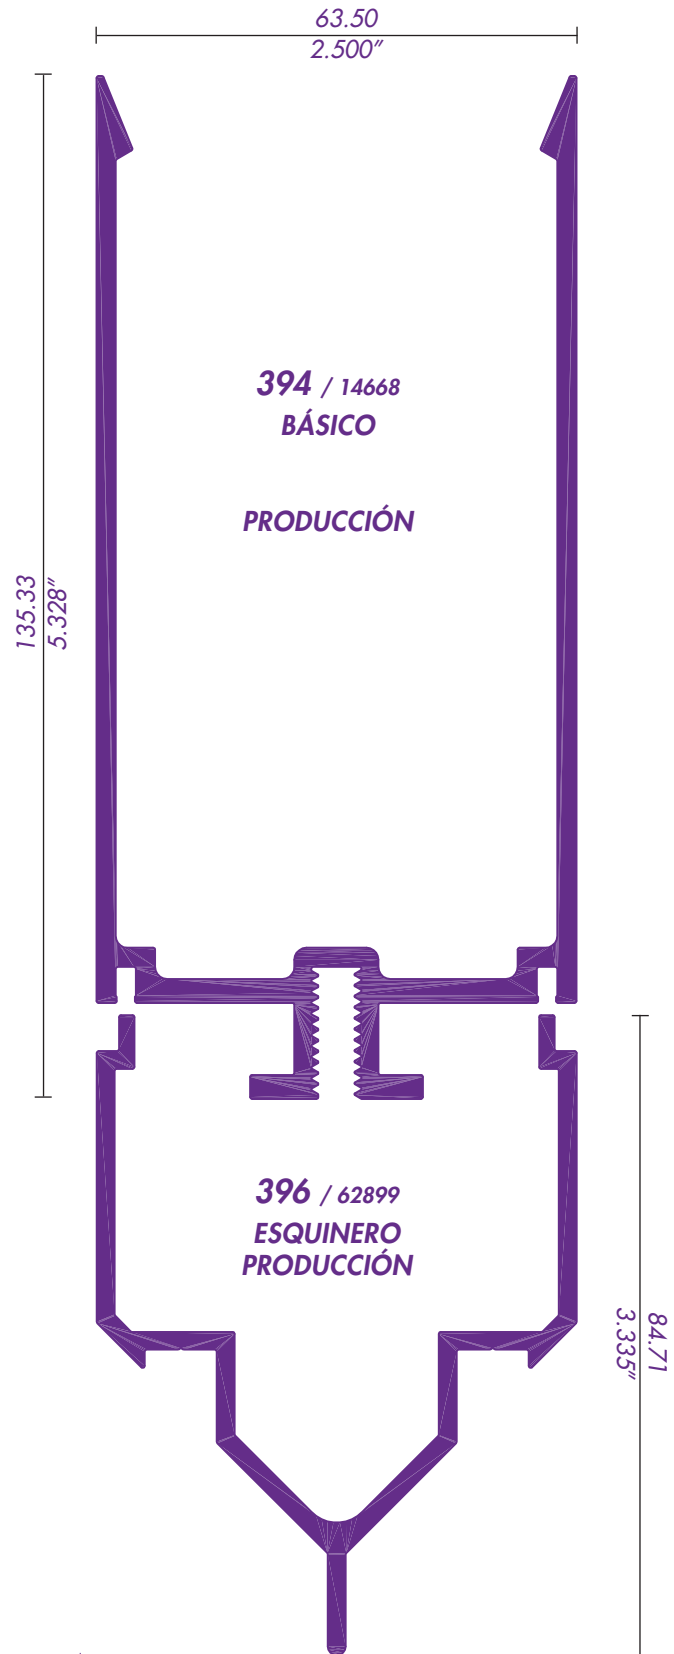

CERCO TRASLAPE VENTANA

CABEZAL VENTANA

VENTILA DE PROYECCION 2"

PASAMANOS

SOLERAS

612 1/2X1/8

613 1 X1/16

614 1 X1/8

615 1 1/2X1/8

616 2 X1/8

617 2 X3/16

618 3 X1/8

619 4 X1/8

1X1/2
651 / 52500

1-1/2X3/4
652 / 62515

2X1
SOPORTE
DE
BARANDAL

654 / 62521

2-1/2X1-1/4

655 / 11099

3X1

656 / 22242

659 / 14729
TUBO DE 4X1 3/4

658 / 19613
TUBO DE 3X1 3/4

657 / 62509
3X1-1/2

CANAL DE 3/8
625 / 1432

CANAL DE 1/2
626 / 1433

CANAL DE 3/4
627 / 40156

CANAL DE 1/1
628 / 1463

TEE DE 1"
629 / 1613

259 / 63299
CELOSIA Z 2.6"

391 / 63463
BÁSICO
PRODUCCIÓN

388 / 12208
BÁSICO