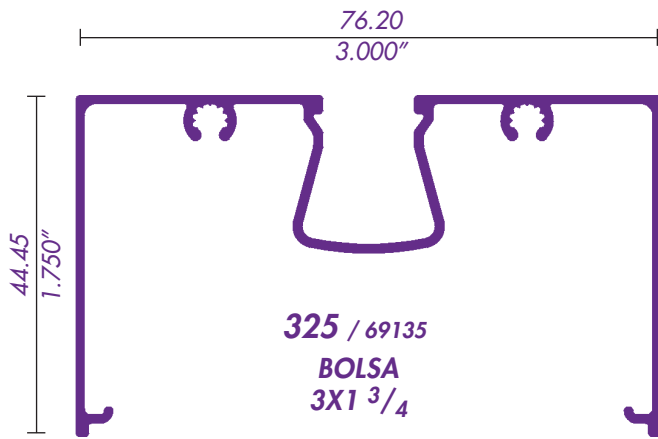

212 / 10358
MOSQUITERO CORREDIZO

JAMBA CONTRAMARCO W

JAMBA CONTRAMARCO W
PARA MOSQUITERO

CERCO PUERTA
251 en 610

RIEL INFERIOR PARA MOSQUITERO

CERCO VENTANA

TRASLAPE VENTANA

TRASLAPE PUERTA
252 en 610

CABEZAL Y JAMBA

CABEZAL MOS. CORREDIZO

319 / 69957
RIEL

310 / 69272
RIEL CON MOSQUITERO EXTERIOR

CERCO CHAPA PUERTA
351 en 610

CERCO VENTANA

305 / 69082
INTERMEDIO

TRASLAPE PUERTA
352 en 610

CERCO TRASLAPE VENTANA

CABEZAL VENTANA

VENTILA DE PROYECCION 2"

PASAMANOS

SOLERAS

612 1/2X1/8

613 1 X1/16

614 1 X1/8