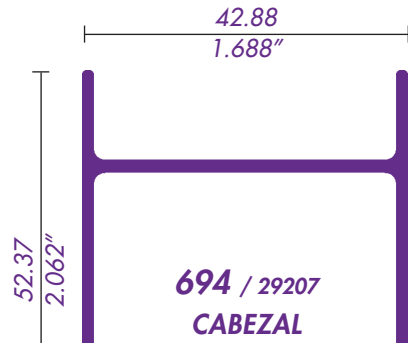

CERCO TRASLAPE VENTANA

CABEZAL VENTANA

VENTILA DE PROYECCION 2"

PASAMANOS

SOLERAS

612 1/2X1/8

613 1 X1/16

614 1 X1/8

615 1 1/2X1/8

616 2 X1/8

617 2 X3/16

618 3 X1/8

619 4 X1/8

1X1/2
651 / 52500

1-1/2X3/4
652 / 62515

2X1
SOPORTE
DE
BARANDAL