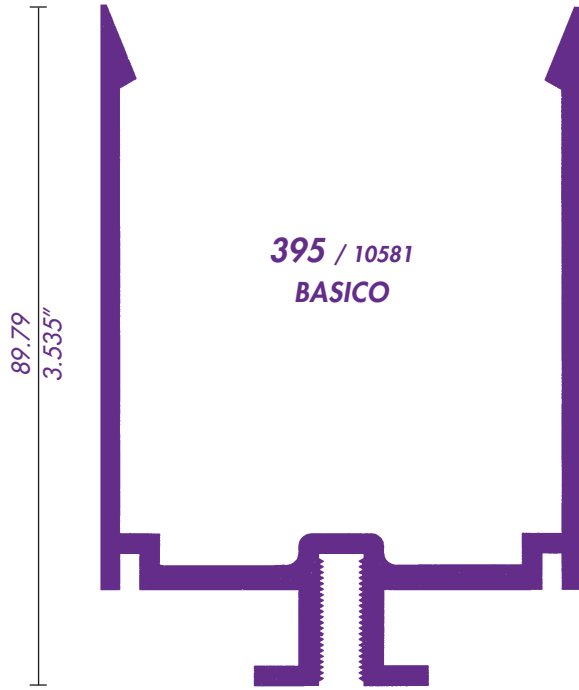

615 1 1/2X1/8

616 2 X1/8

617 2 X3/16

618 3 X1/8

619 4 X1/8

1X1/2
651 / 52500

1-1/2X3/4
652 / 62515

2X1
SOPORTE
DE
BARANDAL

654 / 62521

2-1/2X1-1/4

655 / 11099

3X1

656 / 22242

659 / 14729
TUBO DE 4X1 3/4

658 / 19613
TUBO DE 3X1 3/4

657 / 62509
3X1-1/2

CANAL DE 3/8
625 / 1432

CANAL DE 1/2
626 / 1433

CANAL DE 3/4
627 / 40156

CANAL DE 1/1
628 / 1463

TEE DE 1"
629 / 1613

259 / 63299
CELOSIA Z 2.6"

391 / 63463
BÁSICO
PRODUCCIÓN

388 / 12208
BÁSICO

Si necesita algún perfil o acabado especial,
con gusto se lo cotizamos y le brindamos
la asesoría técnica que necesite.

WhatsApp  55 5658-1700

División del Norte #2639

Col. del Carmen, Coyoacán

 55 5658-1700 • 55 5658-1030 • 55 5658-0422 • 55 5658-0440