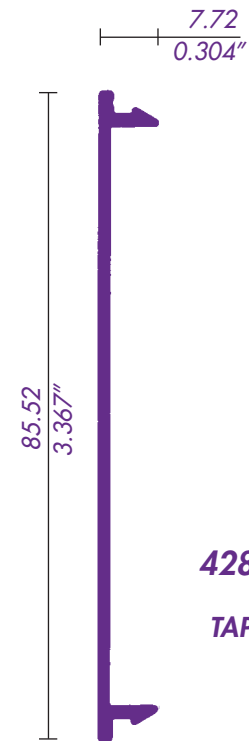

CABEZAL Y JAMBA

CABEZAL MOS. CORREDIZO

319 / 69957
RIEL

310 / 69272
RIEL CON MOSQUITERO EXTERIOR

CERCO CHAPA PUERTA
351 en 610

CERCO VENTANA

305 / 69082
INTERMEDIO

TRASLAPE PUERTA
352 en 610

CERCO TRASLAPE VENTANA

CABEZAL VENTANA

VENTILA DE PROYECCION 2"

PASAMANOS

SOLERAS

612 1/2X1/8

613 1 X1/16

614 1 X1/8