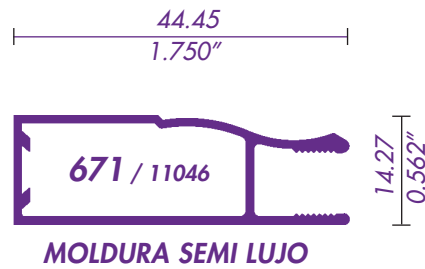

1601 / 73981
HOJA LISA VENTANA

1600 / 73972
PILASTRA LISA VENTANA

1612 / 74073
JUNQUILLO REDONDO ANCHO

1608 / 73978
JUNQUILLO ANCHO

1611 / 74634
JUNQUILLO REDONDO ESTRECHO

1610 / 74635
JUNQUILLO ESTRECHO

610 / 9103
MOLDURA PARA MARCOS