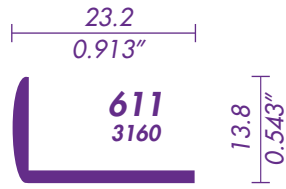

611 / 3160
PECHO PALOMA