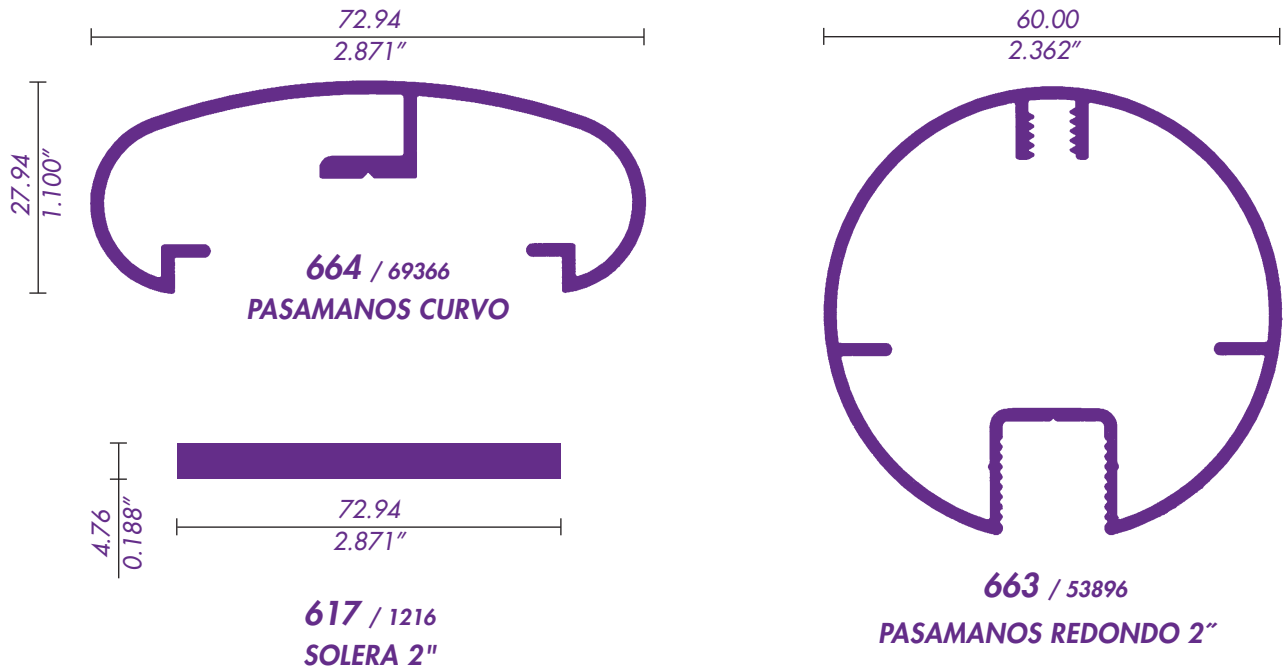

CERCO TRASLAPE VENTANA

CABEZAL VENTANA

VENTILA DE PROYECCION 2"

PASAMANOS

SOLERAS

612 1/2X1/8

613 1 X1/16

614 1 X1/8

615 1 1/2X1/8

616 2 X1/8

617 2 X3/16

618 3 X1/8

619 4 X1/8

1X1/2
651 / 52500

1-1/2X3/4
652 / 62515

2X1
SOPORTE
DE
BARANDAL