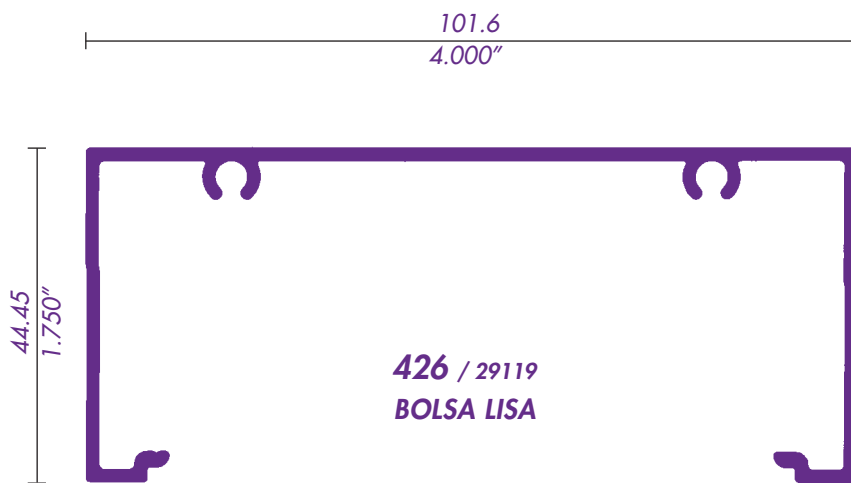

CABEZAL Y JAMBA

CABEZAL MOS. CORREDIZO

319 / 69957
RIEL

310 / 69272
RIEL CON MOSQUITERO EXTERIOR

CERCO CHAPA PUERTA
351 en 610

CERCO VENTANA

305 / 69082
INTERMEDIO

TRASLAPE PUERTA
352 en 610

CERCO TRASLAPE VENTANA

CABEZAL VENTANA

VENTILA DE PROYECCION 2"

PASAMANOS

SOLERAS

612 1/2X1/8

613 1 X1/16

614 1 X1/8