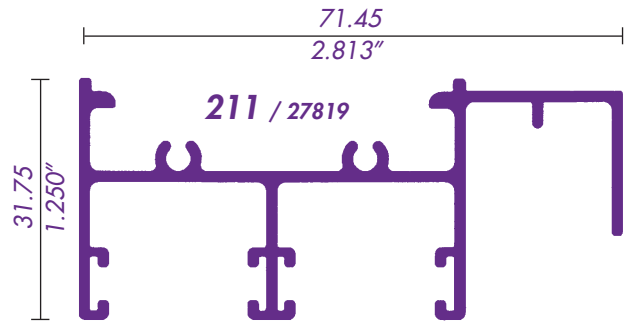

611 / 3160
PECHO PALOMA

609 / 3188
MOLDURA DE ALFOMBRA

254 / 5173
MOSQUITERO FIJO

106 / 67013
PORTA VIDRIO

107 / 7014
JUNQUILLO

213 / 7333
MOSQUITERO LIGERO

209 / 66534
MOSQUITERO VERTICAL

215 / 66533
MOSQUITERO HORIZONTAL

212 / 10358
MOSQUITERO CORREDIZO

JAMBA CONTRAMARCO W

JAMBA CONTRAMARCO W
PARA MOSQUITERO

CERCO PUERTA
251 en 610

RIEL INFERIOR PARA MOSQUITERO

CERCO VENTANA

TRASLAPE VENTANA

TRASLAPE PUERTA
252 en 610