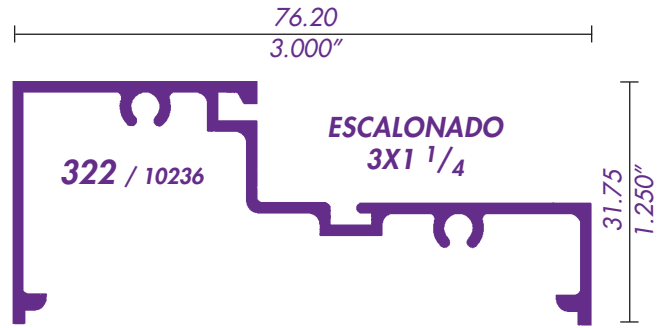

212 / 10358
MOSQUITERO CORREDIZO

JAMBA CONTRAMARCO W

JAMBA CONTRAMARCO W
PARA MOSQUITERO

CERCO PUERTA
251 en 610

RIEL INFERIOR PARA MOSQUITERO

CERCO VENTANA

TRASLAPE VENTANA

TRASLAPE PUERTA
252 en 610

CABEZAL Y JAMBA

CABEZAL MOS. CORREDIZO

319 / 69957
RIEL

310 / 69272
RIEL CON MOSQUITERO EXTERIOR

CERCO CHAPA PUERTA
351 en 610

CERCO VENTANA

305 / 69082
INTERMEDIO

TRASLAPE PUERTA
352 en 610