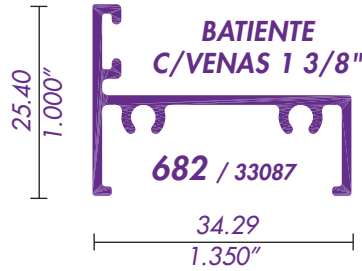

CERCO TRASLAPE VENTANA

CABEZAL VENTANA

VENTILA DE PROYECCION 2"

PASAMANOS

SOLERAS

612 1/2X1/8

613 1 X1/16

614 1 X1/8

615 1 1/2X1/8

616 2 X1/8

617 2 X3/16

618 3 X1/8

619 4 X1/8

1X1/2
651 / 52500

1-1/2X3/4
652 / 62515

2X1
SOPORTE
DE
BARANDAL