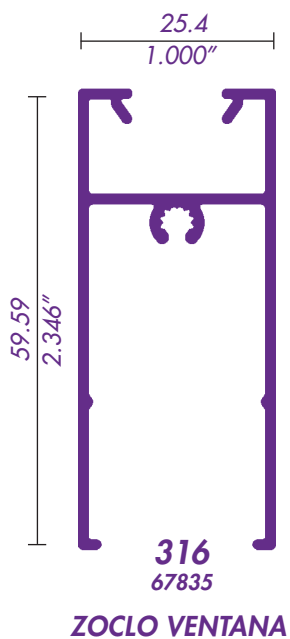

CABEZAL Y JAMBA

CABEZAL MOS. CORREDIZO

319 / 69957
RIEL

310 / 69272
RIEL CON MOSQUITERO EXTERIOR

CERCO CHAPA PUERTA
351 en 610

CERCO VENTANA

305 / 69082
INTERMEDIO

TRASLAPE PUERTA
352 en 610

CERCO TRASLAPE VENTANA

CABEZAL VENTANA

VENTILA DE PROYECCION 2"

PASAMANOS

SOLERAS

612 1/2X1/8

613 1 X1/16

614 1 X1/8

615 1 1/2X1/8

616 2 X1/8

617 2 X3/16

618 3 X1/8

619 4 X1/8

1X1/2
651 / 52500

1-1/2X3/4
652 / 62515

2X1
SOPORTE
DE
BARANDAL

654 / 62521

2-1/2X1-1/4

655 / 11099

3X1

656 / 22242

659 / 14729
TUBO DE 4X1 3/4

658 / 19613
TUBO DE 3X1 3/4

657 / 62509
3X1-1/2