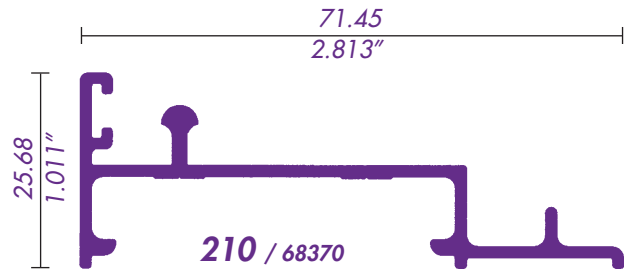

212 / 10358
MOSQUITERO CORREDIZO

JAMBA CONTRAMARCO W

JAMBA CONTRAMARCO W
PARA MOSQUITERO

CERCO PUERTA
251 en 610

RIEL INFERIOR PARA MOSQUITERO

CERCO VENTANA

TRASLAPE VENTANA

TRASLAPE PUERTA
252 en 610

CABEZAL Y JAMBA

CABEZAL MOS. CORREDIZO

319 / 69957
RIEL

310 / 69272
RIEL CON MOSQUITERO EXTERIOR

CERCO CHAPA PUERTA
351 en 610

CERCO VENTANA

305 / 69082
INTERMEDIO

TRASLAPE PUERTA
352 en 610