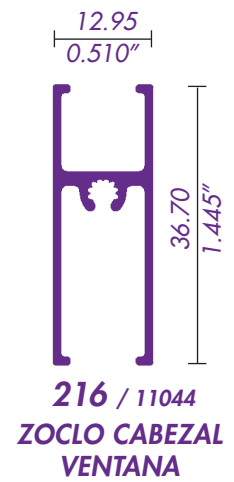

212 / 10358
MOSQUITERO CORREDIZO

JAMBA CONTRAMARCO W

JAMBA CONTRAMARCO W
PARA MOSQUITERO

CERCO PUERTA
251 en 610

RIEL INFERIOR PARA MOSQUITERO

CERCO VENTANA

TRASLAPE VENTANA

TRASLAPE PUERTA
252 en 610

CABEZAL Y JAMBA

CABEZAL MOS. CORREDIZO

319 / 69957
RIEL

310 / 69272
RIEL CON MOSQUITERO EXTERIOR

CERCO CHAPA PUERTA
351 en 610

CERCO VENTANA

305 / 69082
INTERMEDIO

TRASLAPE PUERTA
352 en 610

CERCO TRASLAPE VENTANA

CABEZAL VENTANA

VENTILA DE PROYECCION 2"

PASAMANOS

SOLERAS

612 1/2X1/8

613 1 X1/16

614 1 X1/8

615 1 1/2X1/8

616 2 X1/8

617 2 X3/16

618 3 X1/8

619 4 X1/8

1X1/2
651 / 52500

1-1/2X3/4
652 / 62515

2X1
SOPORTE
DE
BARANDAL