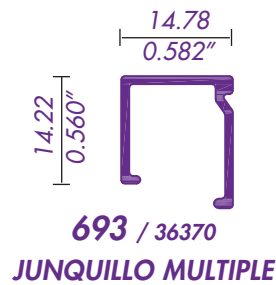

CERCO TRASLAPE VENTANA

CABEZAL VENTANA

VENTILA DE PROYECCION 2"

PASAMANOS

SOLERAS

612 1/2X1/8

613 1 X1/16

614 1 X1/8

615 1 1/2X1/8

616 2 X1/8

617 2 X3/16

618 3 X1/8

619 4 X1/8

1X1/2
651 / 52500

1-1/2X3/4
652 / 62515

2X1
SOPORTE
DE
BARANDAL