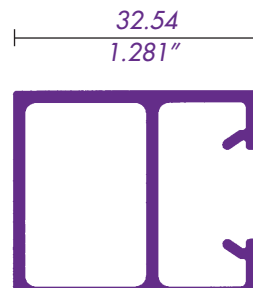

CABEZAL Y JAMBA

CABEZAL MOS. CORREDIZO

319 / 69957
RIEL

310 / 69272
RIEL CON MOSQUITERO EXTERIOR

CERCO CHAPA PUERTA
351 en 610

CERCO VENTANA

305 / 69082
INTERMEDIO

TRASLAPE PUERTA
352 en 610