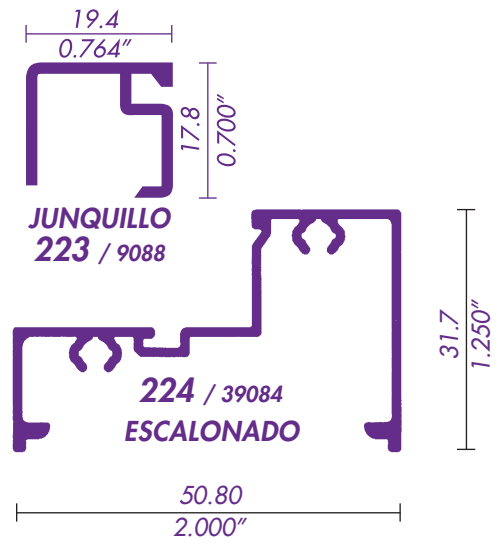

611 / 3160
PECHO PALOMA

609 / 3188
MOLDURA DE ALFOMBRA

254 / 5173
MOSQUITERO FIJO

106 / 67013
PORTA VIDRIO

107 / 7014
JUNQUILLO

213 / 7333
MOSQUITERO LIGERO

209 / 66534
MOSQUITERO VERTICAL

215 / 66533
MOSQUITERO HORIZONTAL

212 / 10358
MOSQUITERO CORREDIZO

JAMBA CONTRAMARCO W

JAMBA CONTRAMARCO W
PARA MOSQUITERO

CERCO PUERTA
251 en 610

RIEL INFERIOR PARA MOSQUITERO

CERCO VENTANA

TRASLAPE VENTANA

TRASLAPE PUERTA
252 en 610