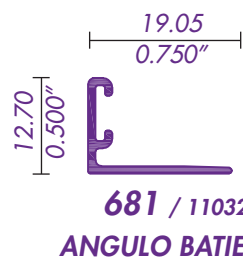

CERCO TRASLAPE VENTANA

CABEZAL VENTANA

VENTILA DE PROYECCION 2"

PASAMANOS

SOLERAS

612 1/2X1/8

613 1 X1/16

614 1 X1/8

615 1 1/2X1/8

616 2 X1/8

617 2 X3/16

618 3 X1/8

619 4 X1/8

1X1/2
651 / 52500

1-1/2X3/4
652 / 62515

2X1
SOPORTE
DE
BARANDAL