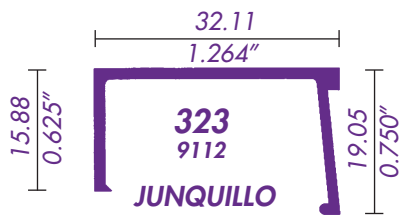

212 / 10358
MOSQUITERO CORREDIZO

JAMBA CONTRAMARCO W

JAMBA CONTRAMARCO W
PARA MOSQUITERO

CERCO PUERTA
251 en 610

RIEL INFERIOR PARA MOSQUITERO

CERCO VENTANA

TRASLAPE VENTANA

TRASLAPE PUERTA
252 en 610