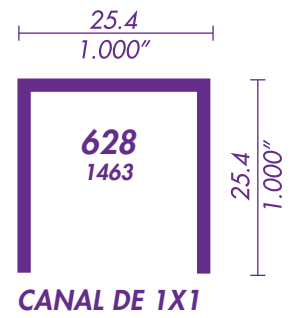

212 / 10358
MOSQUITERO CORREDIZO

JAMBA CONTRAMARCO W

JAMBA CONTRAMARCO W
PARA MOSQUITERO

CERCO PUERTA
251 en 610

RIEL INFERIOR PARA MOSQUITERO

CERCO VENTANA

TRASLAPE VENTANA

TRASLAPE PUERTA
252 en 610

CABEZAL Y JAMBA

CABEZAL MOS. CORREDIZO

319 / 69957
RIEL

310 / 69272
RIEL CON MOSQUITERO EXTERIOR

CERCO CHAPA PUERTA
351 en 610

CERCO VENTANA

305 / 69082
INTERMEDIO

TRASLAPE PUERTA
352 en 610