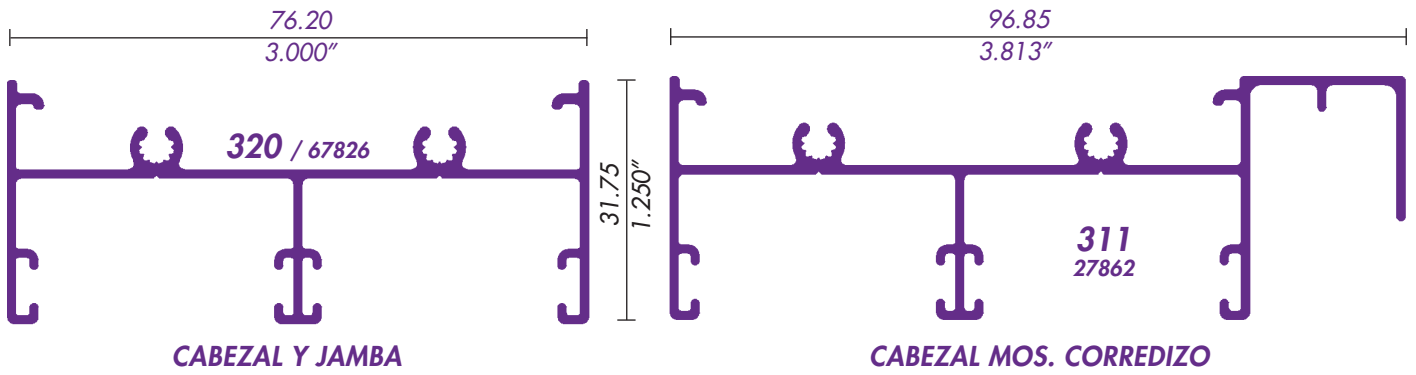

212 / 10358
MOSQUITERO CORREDIZO

JAMBA CONTRAMARCO W

JAMBA CONTRAMARCO W
PARA MOSQUITERO

CERCO PUERTA
251 en 610

RIEL INFERIOR PARA MOSQUITERO

CERCO VENTANA

TRASLAPE VENTANA

TRASLAPE PUERTA
252 en 610

CABEZAL Y JAMBA

CABEZAL MOS. CORREDIZO

319 / 69957
RIEL

310 / 69272
RIEL CON MOSQUITERO EXTERIOR

CERCO CHAPA PUERTA
351 en 610

CERCO VENTANA

305 / 69082
INTERMEDIO

TRASLAPE PUERTA
352 en 610