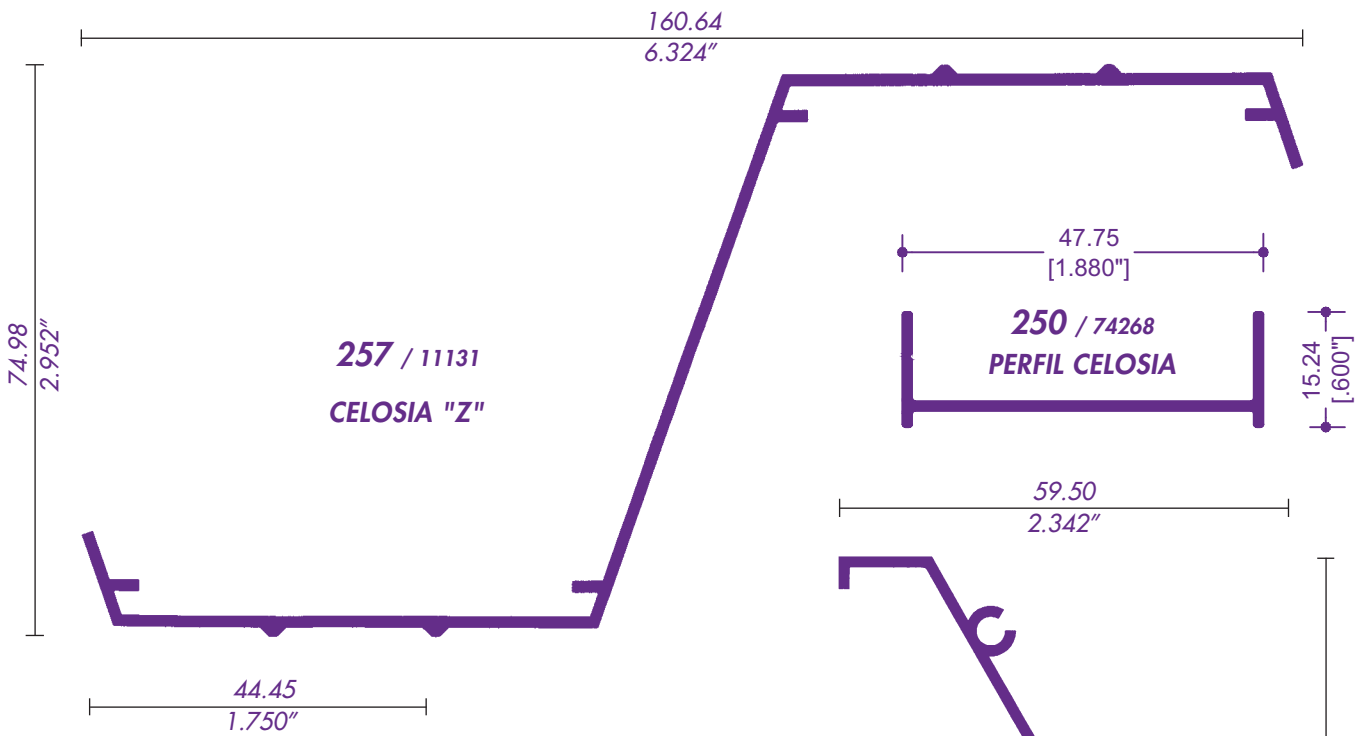

CANAL DE 3/8
625 / 1432

CANAL DE 1/2
626 / 1433

CANAL DE 3/4
627 / 40156

CANAL DE 1/1
628 / 1463

TEE DE 1"
629 / 1613

259 / 63299
CELOSIA Z 2.6"

391 / 63463
BÁSICO
PRODUCCIÓN

388 / 12208
BÁSICO

Si necesita algún perfil o acabado especial,
con gusto se lo cotizamos y le brindamos
la asesoría técnica que necesite.

WhatsApp  55 5658-1700

División del Norte #2639

Col. del Carmen, Coyoacán

 55 5658-1700 • 55 5658-1030 • 55 5658-0422 • 55 5658-0440