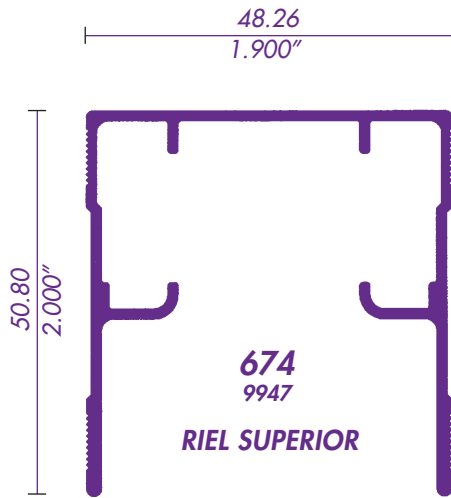

1601 / 73981
HOJA LISA VENTANA

1600 / 73972
PILASTRA LISA VENTANA

1612 / 74073
JUNQUILLO REDONDO ANCHO

1608 / 73978
JUNQUILLO ANCHO

1611 / 74634
JUNQUILLO REDONDO ESTRECHO

1610 / 74635
JUNQUILLO ESTRECHO

610 / 9103
MOLDURA PARA MARCOS