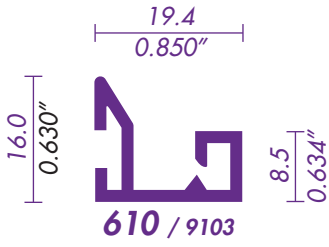

610 / 9103
MOLDURA PARA MARCOS