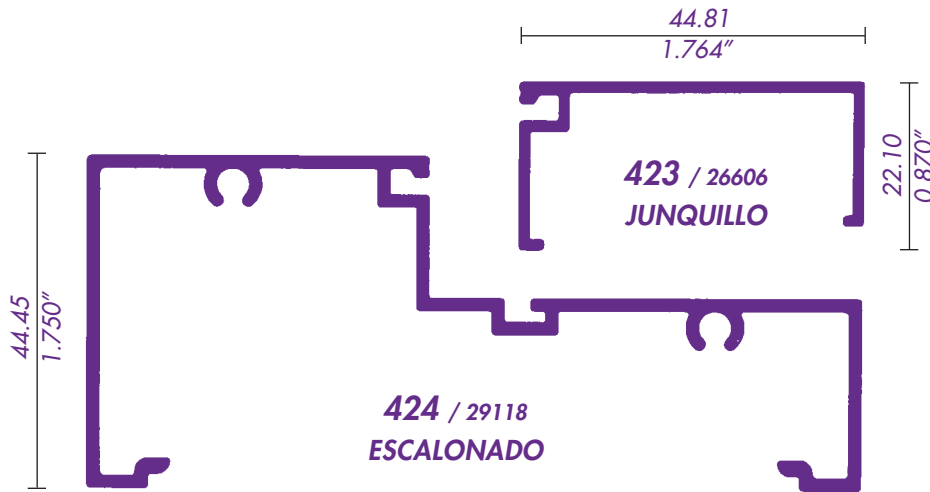

CABEZAL Y JAMBA

CABEZAL MOS. CORREDIZO

319 / 69957
RIEL

310 / 69272
RIEL CON MOSQUITERO EXTERIOR

CERCO CHAPA PUERTA
351 en 610

CERCO VENTANA

305 / 69082
INTERMEDIO

TRASLAPE PUERTA
352 en 610

CERCO TRASLAPE VENTANA

CABEZAL VENTANA

VENTILA DE PROYECCION 2"

PASAMANOS

SOLERAS

612 1/2X1/8

613 1 X1/16

614 1 X1/8