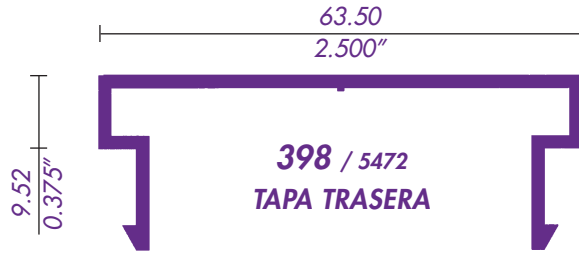

654 / 62521

2-1/2X1-1/4

655 / 11099

3X1

656 / 22242

659 / 14729
TUBO DE 4X1 3/4

658 / 19613
TUBO DE 3X1 3/4

657 / 62509
3X1-1/2

CANAL DE 3/8
625 / 1432

CANAL DE 1/2
626 / 1433

CANAL DE 3/4
627 / 40156

CANAL DE 1/1
628 / 1463

TEE DE 1"
629 / 1613

259 / 63299
CELOSIA Z 2.6"

391 / 63463
BÁSICO
PRODUCCIÓN

388 / 12208
BÁSICO

Si necesita algún perfil o acabado especial,
con gusto se lo cotizamos y le brindamos
la asesoría técnica que necesite.

WhatsApp  55 5658-1700

División del Norte #2639

Col. del Carmen, Coyoacán

 55 5658-1700 • 55 5658-1030 • 55 5658-0422 • 55 5658-0440