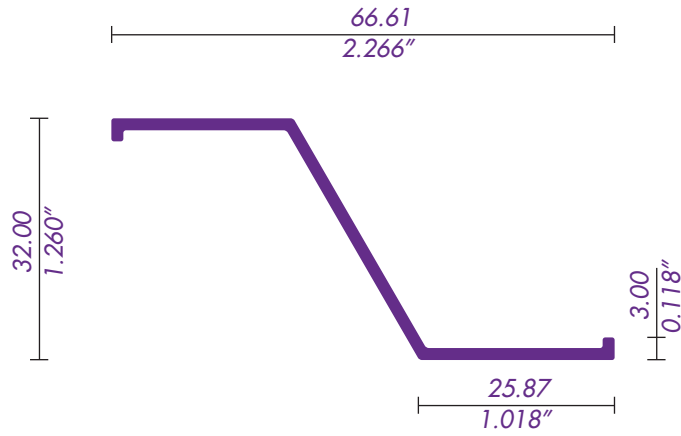

CANAL DE 3/8
625 / 1432

CANAL DE 1/2
626 / 1433

CANAL DE 3/4
627 / 40156

CANAL DE 1/1
628 / 1463

TEE DE 1"
629 / 1613

259 / 63299
CELOSIA Z 2.6"

391 / 63463
BÁSICO
PRODUCCIÓN

388 / 12208
BÁSICO

Si necesita algún perfil o acabado especial,
con gusto se lo cotizamos y le brindamos
la asesoría técnica que necesite.

WhatsApp  55 5658-1700

División del Norte #2639

Col. del Carmen, Coyoacán

 55 5658-1700 • 55 5658-1030 • 55 5658-0422 • 55 5658-0440