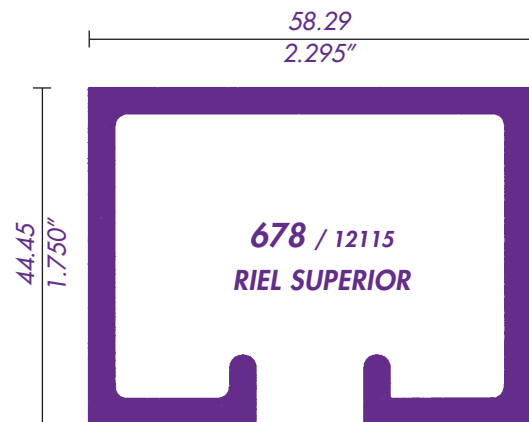

CERCO TRASLAPE VENTANA

CABEZAL VENTANA

VENTILA DE PROYECCION 2"

PASAMANOS

SOLERAS

612 1/2X1/8

613 1 X1/16

614 1 X1/8

615 1 1/2X1/8

616 2 X1/8

617 2 X3/16

618 3 X1/8

619 4 X1/8

1X1/2
651 / 52500

1-1/2X3/4
652 / 62515

2X1
SOPORTE
DE
BARANDAL