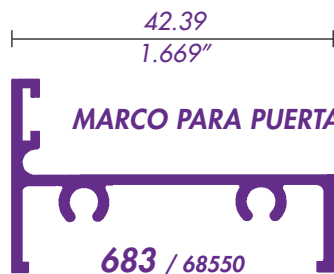

CERCO TRASLAPE VENTANA

CABEZAL VENTANA

VENTILA DE PROYECCION 2"

PASAMANOS

SOLERAS

612 1/2X1/8

613 1 X1/16

614 1 X1/8

615 1 1/2X1/8

616 2 X1/8

617 2 X3/16

618 3 X1/8

619 4 X1/8

1X1/2
651 / 52500

1-1/2X3/4
652 / 62515

2X1
SOPORTE
DE
BARANDAL