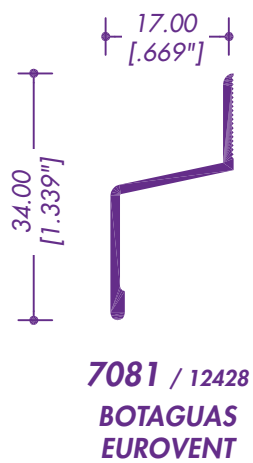

CERCO TRASLAPE VENTANA

CABEZAL VENTANA

VENTILA DE PROYECCION 2"

PASAMANOS

SOLERAS

612 1/2X1/8

613 1 X1/16

614 1 X1/8

615 1 1/2X1/8

616 2 X1/8

617 2 X3/16

618 3 X1/8

619 4 X1/8

1X1/2
651 / 52500

1-1/2X3/4
652 / 62515

2X1
SOPORTE
DE
BARANDAL

654 / 62521

2-1/2X1-1/4

655 / 11099

3X1

656 / 22242

659 / 14729
TUBO DE 4X1 3/4

658 / 19613
TUBO DE 3X1 3/4

657 / 62509
3X1-1/2