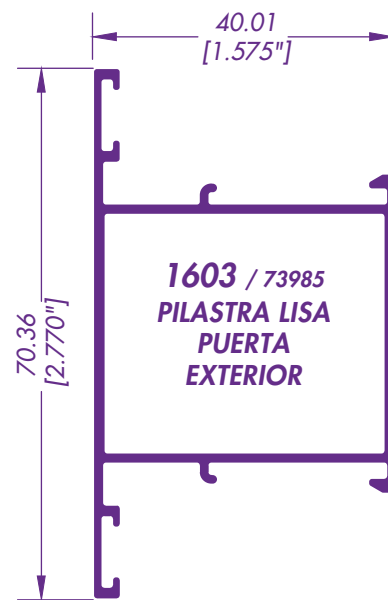

1601 / 73981
HOJA LISA VENTANA

1600 / 73972
PILASTRA LISA VENTANA

1612 / 74073
JUNQUILLO REDONDO ANCHO

1608 / 73978
JUNQUILLO ANCHO

1611 / 74634
JUNQUILLO REDONDO ESTRECHO

1610 / 74635
JUNQUILLO ESTRECHO

610 / 9103
MOLDURA PARA MARCOS

611 / 3160
PECHO PALOMA

609 / 3188
MOLDURA DE ALFOMBRA

254 / 5173
MOSQUITERO FIJO

106 / 67013
PORTA VIDRIO

107 / 7014
JUNQUILLO

213 / 7333
MOSQUITERO LIGERO

209 / 66534
MOSQUITERO VERTICAL

215 / 66533
MOSQUITERO HORIZONTAL