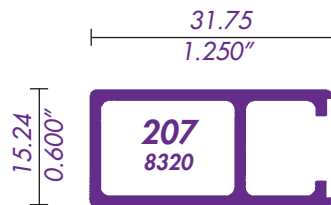

212 / 10358
MOSQUITERO CORREDIZO

JAMBA CONTRAMARCO W

JAMBA CONTRAMARCO W
PARA MOSQUITERO

CERCO PUERTA
251 en 610

RIEL INFERIOR PARA MOSQUITERO

CERCO VENTANA

TRASLAPE VENTANA

TRASLAPE PUERTA
252 en 610