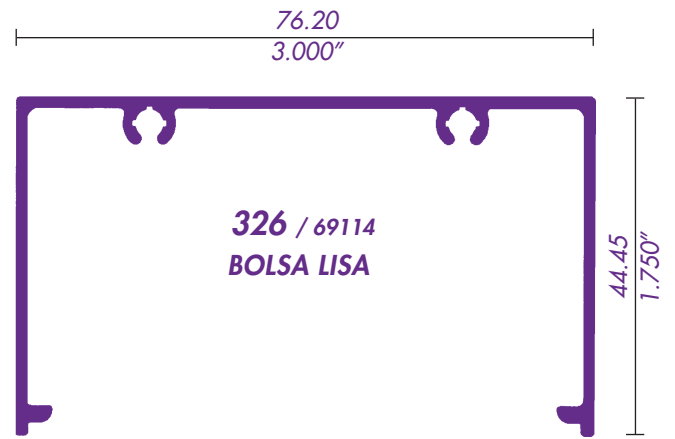

212 / 10358
MOSQUITERO CORREDIZO

JAMBA CONTRAMARCO W

JAMBA CONTRAMARCO W
PARA MOSQUITERO

CERCO PUERTA
251 en 610

RIEL INFERIOR PARA MOSQUITERO

CERCO VENTANA

TRASLAPE VENTANA

TRASLAPE PUERTA
252 en 610