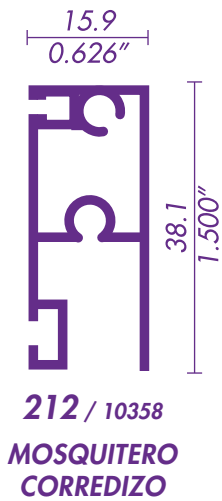

212 / 10358
MOSQUITERO CORREDIZO

JAMBA CONTRAMARCO W

JAMBA CONTRAMARCO W
PARA MOSQUITERO

CERCO PUERTA
251 en 610

RIEL INFERIOR PARA MOSQUITERO

CERCO VENTANA

TRASLAPE VENTANA

TRASLAPE PUERTA
252 en 610

CABEZAL Y JAMBA

CABEZAL MOS. CORREDIZO

319 / 69957
RIEL

310 / 69272
RIEL CON MOSQUITERO EXTERIOR

CERCO CHAPA PUERTA
351 en 610

CERCO VENTANA

305 / 69082
INTERMEDIO

TRASLAPE PUERTA
352 en 610