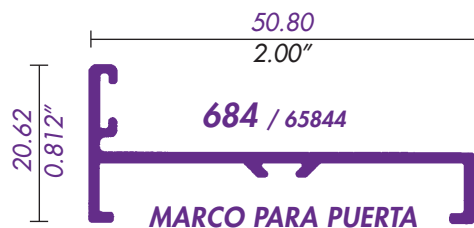

CERCO TRASLAPE VENTANA

CABEZAL VENTANA

VENTILA DE PROYECCION 2"

PASAMANOS

SOLERAS

612 1/2X1/8

613 1 X1/16

614 1 X1/8