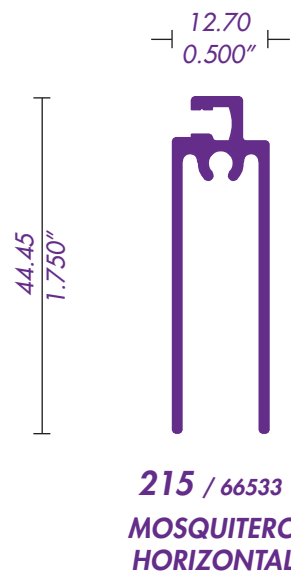

CABEZAL Y JAMBA

CABEZAL MOS. CORREDIZO

319 / 69957
RIEL

310 / 69272
RIEL CON MOSQUITERO EXTERIOR

CERCO CHAPA PUERTA
351 en 610

CERCO VENTANA

305 / 69082
INTERMEDIO

TRASLAPE PUERTA
352 en 610

CERCO TRASLAPE VENTANA

CABEZAL VENTANA

VENTILA DE PROYECCION 2"

PASAMANOS

SOLERAS

612 1/2X1/8

613 1 X1/16

614 1 X1/8