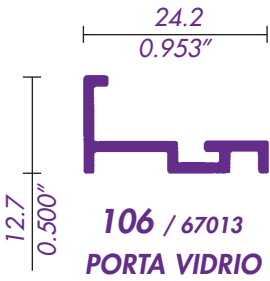

106 / 67013
PORTA VIDRIO