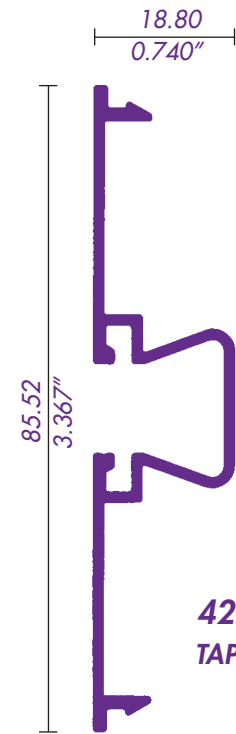

CABEZAL Y JAMBA

CABEZAL MOS. CORREDIZO

319 / 69957
RIEL

310 / 69272
RIEL CON MOSQUITERO EXTERIOR

CERCO CHAPA PUERTA
351 en 610

CERCO VENTANA

305 / 69082
INTERMEDIO

TRASLAPE PUERTA
352 en 610

CERCO TRASLAPE VENTANA

CABEZAL VENTANA

VENTILA DE PROYECCION 2"

PASAMANOS

SOLERAS

612 1/2X1/8

613 1 X1/16

614 1 X1/8

654 / 62521

2-1/2X1-1/4

655 / 11099

3X1

656 / 22242

659 / 14729
TUBO DE 4X1 3/4

658 / 19613
TUBO DE 3X1 3/4

657 / 62509
3X1-1/2