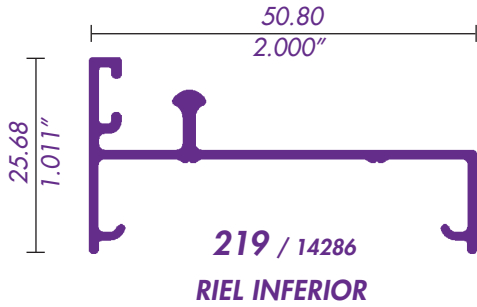

212 / 10358
MOSQUITERO CORREDIZO

JAMBA CONTRAMARCO W

JAMBA CONTRAMARCO W
PARA MOSQUITERO

CERCO PUERTA
251 en 610

RIEL INFERIOR PARA MOSQUITERO

CERCO VENTANA

TRASLAPE VENTANA

TRASLAPE PUERTA
252 en 610

CABEZAL Y JAMBA

CABEZAL MOS. CORREDIZO

319 / 69957
RIEL

310 / 69272
RIEL CON MOSQUITERO EXTERIOR

CERCO CHAPA PUERTA
351 en 610

CERCO VENTANA

305 / 69082
INTERMEDIO

TRASLAPE PUERTA
352 en 610