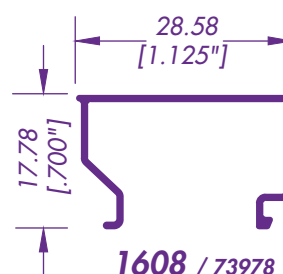

1608 / 73978
JUNQUILLO ANCHO