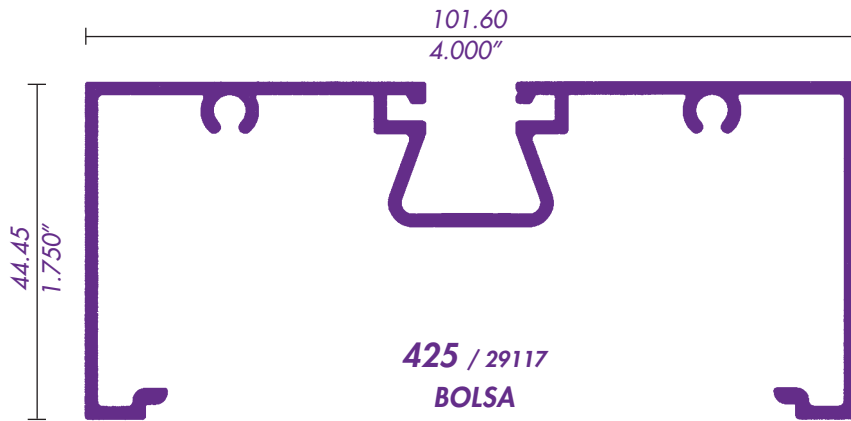

CABEZAL Y JAMBA

CABEZAL MOS. CORREDIZO

319 / 69957
RIEL

310 / 69272
RIEL CON MOSQUITERO EXTERIOR

CERCO CHAPA PUERTA
351 en 610

CERCO VENTANA

305 / 69082
INTERMEDIO

TRASLAPE PUERTA
352 en 610

CERCO TRASLAPE VENTANA

CABEZAL VENTANA

VENTILA DE PROYECCION 2"

PASAMANOS

SOLERAS

612 1/2X1/8

613 1 X1/16

614 1 X1/8