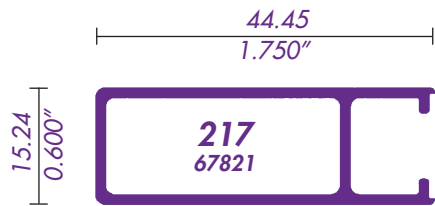

212 / 10358
MOSQUITERO CORREDIZO

JAMBA CONTRAMARCO W

JAMBA CONTRAMARCO W
PARA MOSQUITERO

CERCO PUERTA
251 en 610

RIEL INFERIOR PARA MOSQUITERO

CERCO VENTANA

TRASLAPE VENTANA

TRASLAPE PUERTA
252 en 610