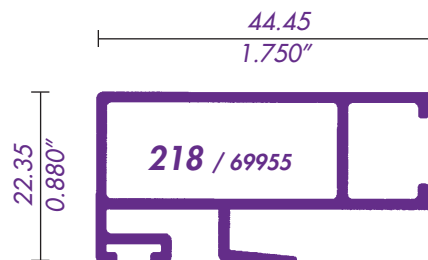

212 / 10358
MOSQUITERO CORREDIZO

JAMBA CONTRAMARCO W

JAMBA CONTRAMARCO W
PARA MOSQUITERO

CERCO PUERTA
251 en 610

RIEL INFERIOR PARA MOSQUITERO

CERCO VENTANA

TRASLAPE VENTANA

TRASLAPE PUERTA
252 en 610