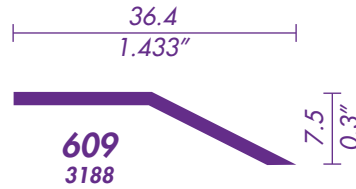

609 / 3188
MOLDURA DE ALFOMBRA