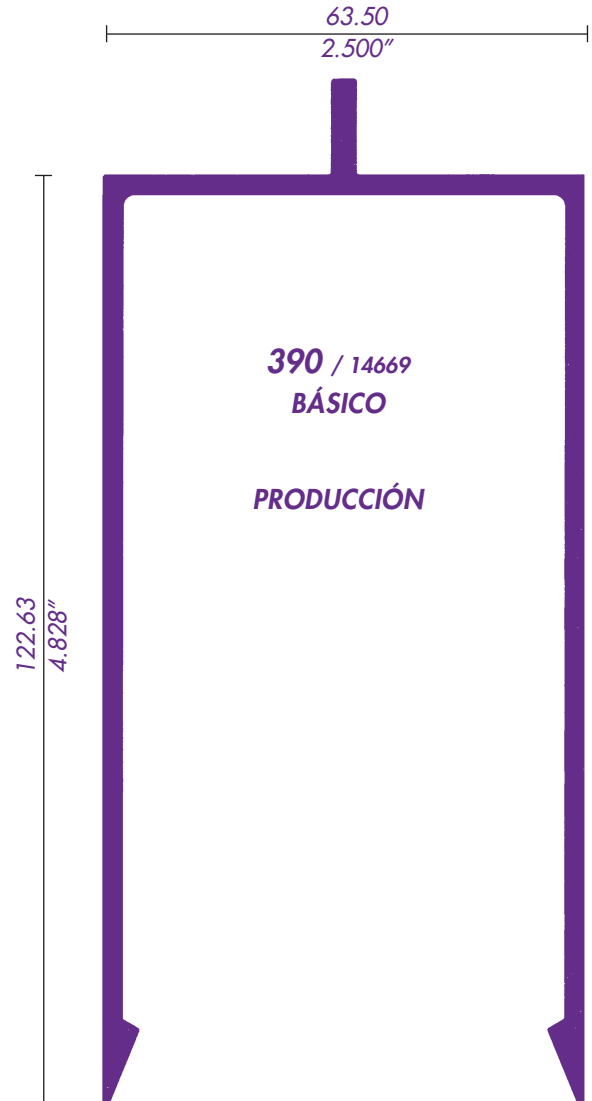

615 1 1/2X1/8

616 2 X1/8

617 2 X3/16

618 3 X1/8

619 4 X1/8

1X1/2
651 / 52500

1-1/2X3/4
652 / 62515

2X1
SOPORTE
DE
BARANDAL

654 / 62521

2-1/2X1-1/4

655 / 11099

3X1

656 / 22242

659 / 14729
TUBO DE 4X1 3/4

658 / 19613
TUBO DE 3X1 3/4

657 / 62509
3X1-1/2

CANAL DE 3/8
625 / 1432

CANAL DE 1/2
626 / 1433

CANAL DE 3/4
627 / 40156

CANAL DE 1/1
628 / 1463

TEE DE 1"
629 / 1613

259 / 63299
CELOSIA Z 2.6"

391 / 63463
BÁSICO
PRODUCCIÓN

388 / 12208
BÁSICO