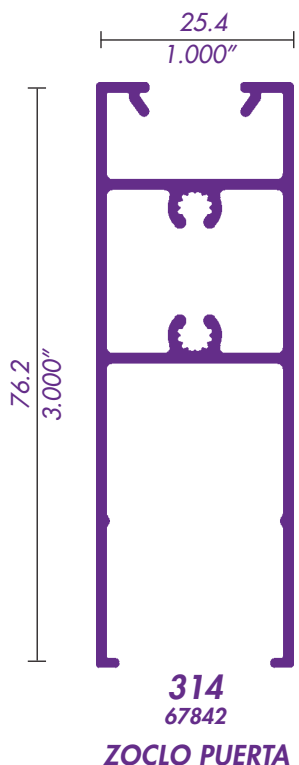

CABEZAL Y JAMBA

CABEZAL MOS. CORREDIZO

319 / 69957
RIEL

310 / 69272
RIEL CON MOSQUITERO EXTERIOR

CERCO CHAPA PUERTA
351 en 610

CERCO VENTANA

305 / 69082
INTERMEDIO

TRASLAPE PUERTA
352 en 610

CERCO TRASLAPE VENTANA

CABEZAL VENTANA

VENTILA DE PROYECCION 2"

PASAMANOS

SOLERAS

612 1/2X1/8

613 1 X1/16

614 1 X1/8

615 1 1/2X1/8

616 2 X1/8

617 2 X3/16

618 3 X1/8

619 4 X1/8

1X1/2
651 / 52500

1-1/2X3/4
652 / 62515

2X1
SOPORTE
DE
BARANDAL

654 / 62521

2-1/2X1-1/4

655 / 11099

3X1

656 / 22242

659 / 14729
TUBO DE 4X1 3/4

658 / 19613
TUBO DE 3X1 3/4

657 / 62509
3X1-1/2