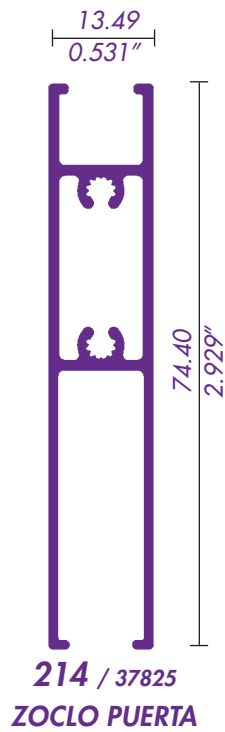

212 / 10358
MOSQUITERO CORREDIZO

JAMBA CONTRAMARCO W

JAMBA CONTRAMARCO W
PARA MOSQUITERO

CERCO PUERTA
251 en 610

RIEL INFERIOR PARA MOSQUITERO

CERCO VENTANA

TRASLAPE VENTANA

TRASLAPE PUERTA
252 en 610

CABEZAL Y JAMBA

CABEZAL MOS. CORREDIZO

319 / 69957
RIEL

310 / 69272
RIEL CON MOSQUITERO EXTERIOR

CERCO CHAPA PUERTA
351 en 610

CERCO VENTANA

305 / 69082
INTERMEDIO

TRASLAPE PUERTA
352 en 610

615 1 1/2X1/8

616 2 X1/8

617 2 X3/16

618 3 X1/8

619 4 X1/8

1X1/2
651 / 52500

1-1/2X3/4
652 / 62515

2X1
SOPORTE
DE
BARANDAL

654 / 62521

2-1/2X1-1/4

655 / 11099

3X1

656 / 22242

659 / 14729
TUBO DE 4X1 3/4

658 / 19613
TUBO DE 3X1 3/4

657 / 62509
3X1-1/2