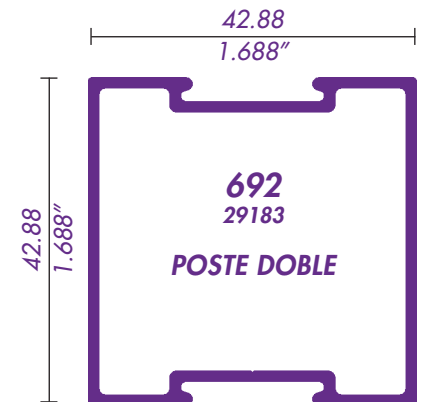

CERCO TRASLAPE VENTANA

CABEZAL VENTANA

VENTILA DE PROYECCION 2"

PASAMANOS

SOLERAS

612 1/2X1/8

613 1 X1/16

614 1 X1/8

615 1 1/2X1/8

616 2 X1/8

617 2 X3/16

618 3 X1/8

619 4 X1/8

1X1/2
651 / 52500

1-1/2X3/4
652 / 62515

2X1
SOPORTE
DE
BARANDAL