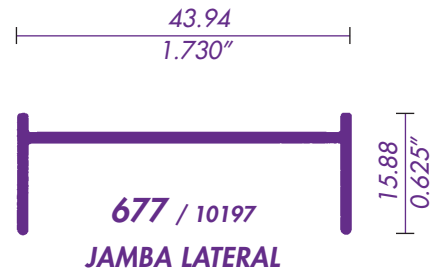

1601 / 73981
HOJA LISA VENTANA

1600 / 73972
PILASTRA LISA VENTANA

1612 / 74073
JUNQUILLO REDONDO ANCHO

1608 / 73978
JUNQUILLO ANCHO

1611 / 74634
JUNQUILLO REDONDO ESTRECHO

1610 / 74635
JUNQUILLO ESTRECHO

610 / 9103
MOLDURA PARA MARCOS