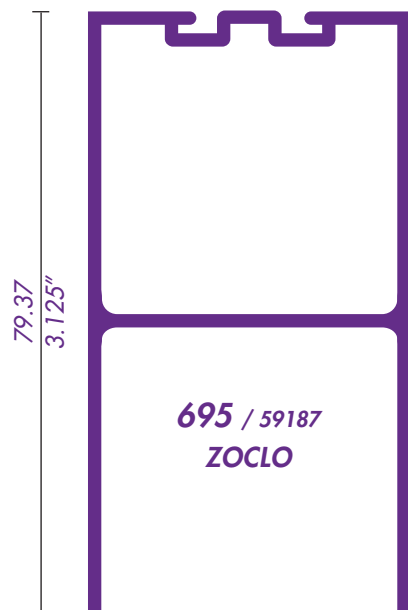

CERCO TRASLAPE VENTANA

CABEZAL VENTANA

VENTILA DE PROYECCION 2"

PASAMANOS

SOLERAS

612 1/2X1/8

613 1 X1/16

614 1 X1/8