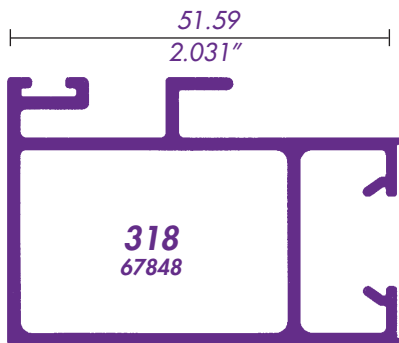

CABEZAL Y JAMBA

CABEZAL MOS. CORREDIZO

319 / 69957
RIEL

310 / 69272
RIEL CON MOSQUITERO EXTERIOR

CERCO CHAPA PUERTA
351 en 610

CERCO VENTANA

305 / 69082
INTERMEDIO

TRASLAPE PUERTA
352 en 610

CERCO TRASLAPE VENTANA

CABEZAL VENTANA

VENTILA DE PROYECCION 2"

PASAMANOS

SOLERAS

612 1/2X1/8

613 1 X1/16

614 1 X1/8