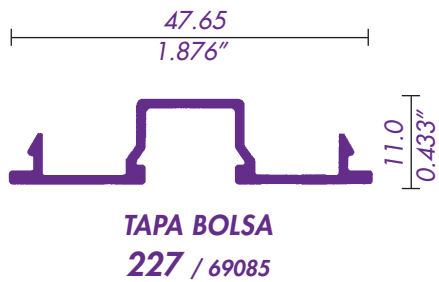

212 / 10358
MOSQUITERO CORREDIZO

JAMBA CONTRAMARCO W

JAMBA CONTRAMARCO W
PARA MOSQUITERO

CERCO PUERTA
251 en 610

RIEL INFERIOR PARA MOSQUITERO

CERCO VENTANA

TRASLAPE VENTANA

TRASLAPE PUERTA
252 en 610