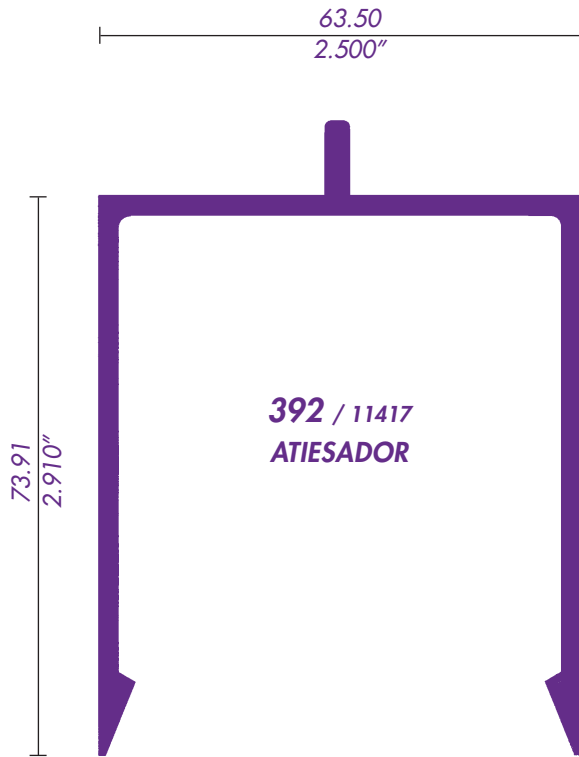

654 / 62521

2-1/2X1-1/4

655 / 11099

3X1

656 / 22242

659 / 14729
TUBO DE 4X1 3/4

658 / 19613
TUBO DE 3X1 3/4

657 / 62509
3X1-1/2

CANAL DE 3/8
625 / 1432

CANAL DE 1/2
626 / 1433

CANAL DE 3/4
627 / 40156

CANAL DE 1/1
628 / 1463

TEE DE 1"
629 / 1613

259 / 63299
CELOSIA Z 2.6"

391 / 63463
BÁSICO
PRODUCCIÓN

388 / 12208
BÁSICO

Si necesita algún perfil o acabado especial,
con gusto se lo cotizamos y le brindamos
la asesoría técnica que necesite.

WhatsApp  55 5658-1700

División del Norte #2639

Col. del Carmen, Coyoacán

 55 5658-1700 • 55 5658-1030 • 55 5658-0422 • 55 5658-0440