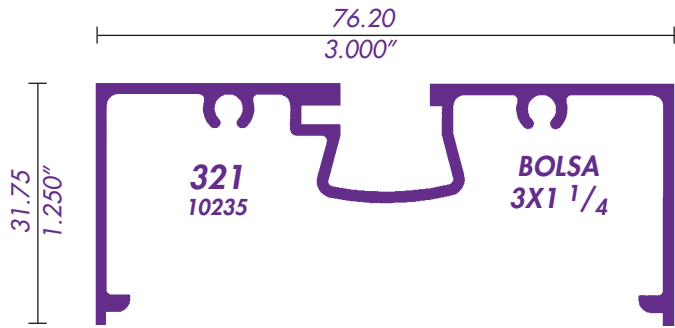

212 / 10358
MOSQUITERO CORREDIZO

JAMBA CONTRAMARCO W

JAMBA CONTRAMARCO W
PARA MOSQUITERO

CERCO PUERTA
251 en 610

RIEL INFERIOR PARA MOSQUITERO

CERCO VENTANA

TRASLAPE VENTANA

TRASLAPE PUERTA
252 en 610

CABEZAL Y JAMBA

CABEZAL MOS. CORREDIZO

319 / 69957
RIEL

310 / 69272
RIEL CON MOSQUITERO EXTERIOR

CERCO CHAPA PUERTA
351 en 610

CERCO VENTANA

305 / 69082
INTERMEDIO

TRASLAPE PUERTA
352 en 610