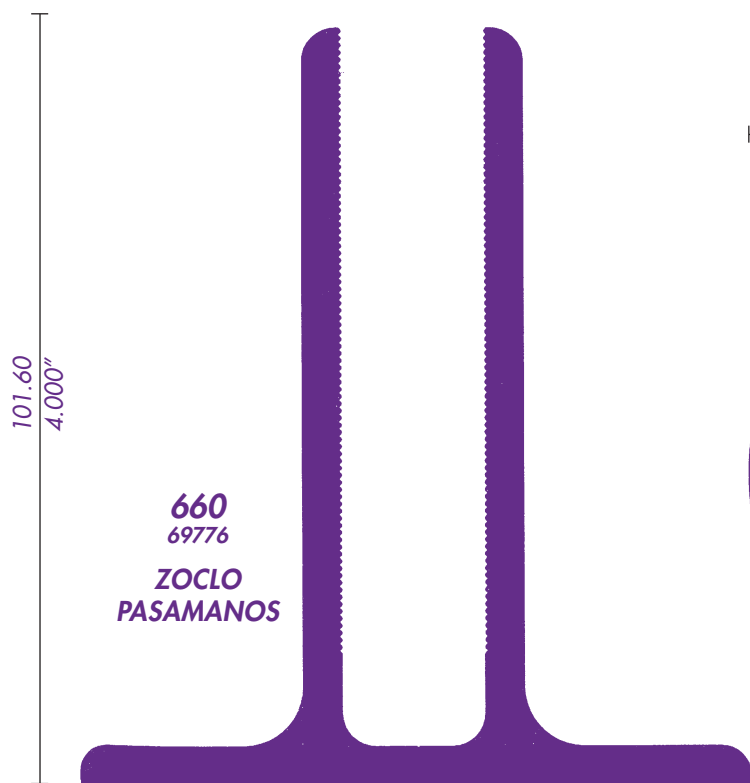

CERCO TRASLAPE VENTANA

CABEZAL VENTANA

VENTILA DE PROYECCION 2"

PASAMANOS

SOLERAS

612 1/2X1/8

613 1 X1/16

614 1 X1/8