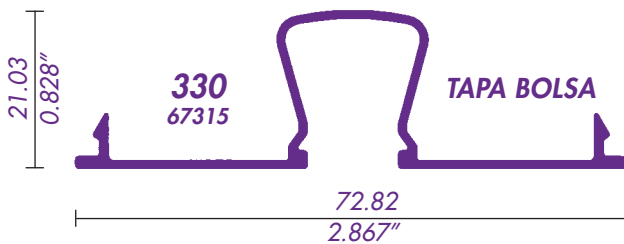

212 / 10358
MOSQUITERO CORREDIZO

JAMBA CONTRAMARCO W

JAMBA CONTRAMARCO W
PARA MOSQUITERO

CERCO PUERTA
251 en 610

RIEL INFERIOR PARA MOSQUITERO

CERCO VENTANA

TRASLAPE VENTANA

TRASLAPE PUERTA
252 en 610

CABEZAL Y JAMBA

CABEZAL MOS. CORREDIZO

319 / 69957
RIEL

310 / 69272
RIEL CON MOSQUITERO EXTERIOR

CERCO CHAPA PUERTA
351 en 610

CERCO VENTANA

305 / 69082
INTERMEDIO

TRASLAPE PUERTA
352 en 610