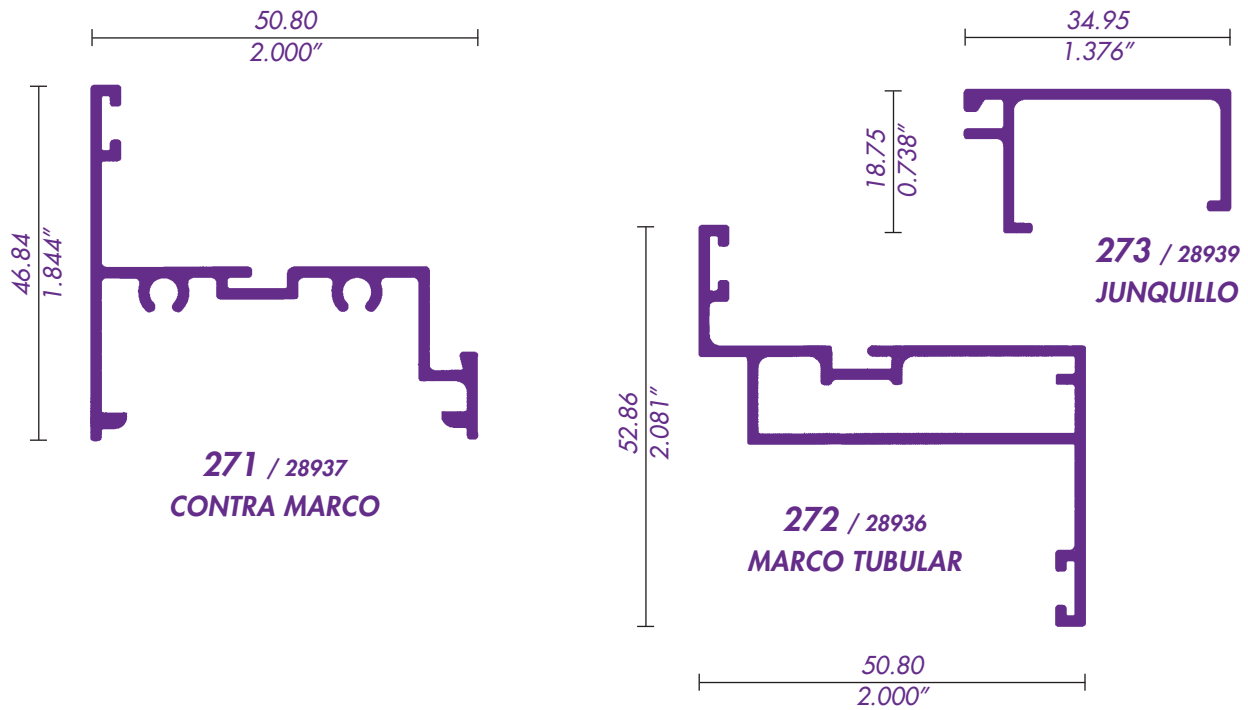

CERCO TRASLAPE VENTANA

CABEZAL VENTANA

VENTILA DE PROYECCION 2"

PASAMANOS

SOLERAS

612 1/2X1/8

613 1 X1/16

614 1 X1/8

615 1 1/2X1/8

616 2 X1/8

617 2 X3/16

618 3 X1/8

619 4 X1/8

1X1/2
651 / 52500

1-1/2X3/4
652 / 62515

2X1
SOPORTE
DE
BARANDAL