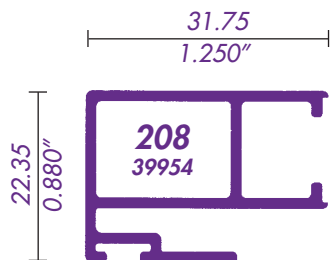

212 / 10358
MOSQUITERO CORREDIZO

JAMBA CONTRAMARCO W

JAMBA CONTRAMARCO W
PARA MOSQUITERO

CERCO PUERTA
251 en 610

RIEL INFERIOR PARA MOSQUITERO

CERCO VENTANA

TRASLAPE VENTANA

TRASLAPE PUERTA
252 en 610