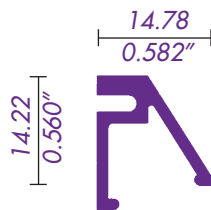

CERCO TRASLAPE VENTANA

CABEZAL VENTANA

VENTILA DE PROYECCION 2"

PASAMANOS

SOLERAS

612 1/2X1/8

613 1 X1/16

614 1 X1/8