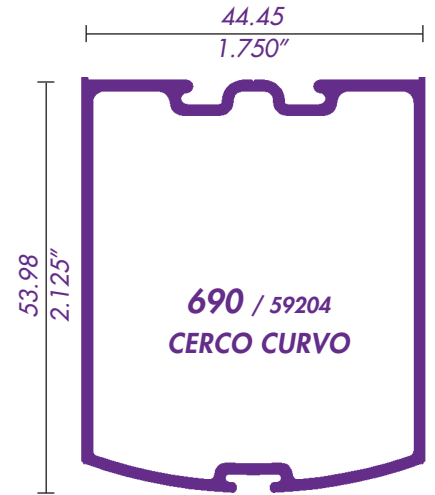

CERCO TRASLAPE VENTANA

CABEZAL VENTANA

VENTILA DE PROYECCION 2"

PASAMANOS

SOLERAS

612 1/2X1/8

613 1 X1/16

614 1 X1/8

615 1 1/2X1/8

616 2 X1/8

617 2 X3/16

618 3 X1/8

619 4 X1/8

1X1/2
651 / 52500

1-1/2X3/4
652 / 62515

2X1
SOPORTE
DE
BARANDAL