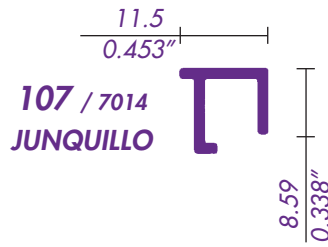

611 / 3160
PECHO PALOMA

609 / 3188
MOLDURA DE ALFOMBRA

254 / 5173
MOSQUITERO FIJO

106 / 67013
PORTA VIDRIO

107 / 7014
JUNQUILLO

213 / 7333
MOSQUITERO LIGERO

209 / 66534
MOSQUITERO VERTICAL

215 / 66533
MOSQUITERO HORIZONTAL