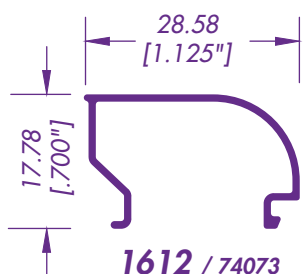

1612 / 74073
JUNQUILLO REDONDO ANCHO