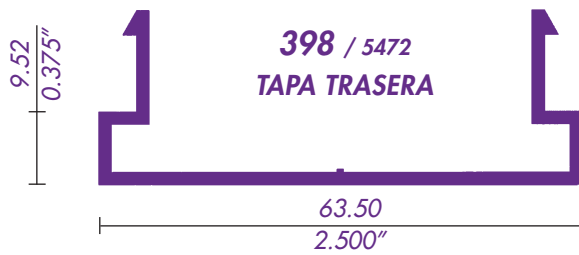

654 / 62521

2-1/2X1-1/4

655 / 11099

3X1

656 / 22242

659 / 14729
TUBO DE 4X1 3/4

658 / 19613
TUBO DE 3X1 3/4

657 / 62509
3X1-1/2

CANAL DE 3/8
625 / 1432

CANAL DE 1/2
626 / 1433

CANAL DE 3/4
627 / 40156

CANAL DE 1/1
628 / 1463

TEE DE 1"
629 / 1613

259 / 63299
CELOSIA Z 2.6"

391 / 63463
BÁSICO
PRODUCCIÓN

388 / 12208
BÁSICO

Si necesita algún perfil o acabado especial,
con gusto se lo cotizamos y le brindamos
la asesoría técnica que necesite.

WhatsApp  55 5658-1700

División del Norte #2639

Col. del Carmen, Coyoacán

 55 5658-1700 • 55 5658-1030 • 55 5658-0422 • 55 5658-0440