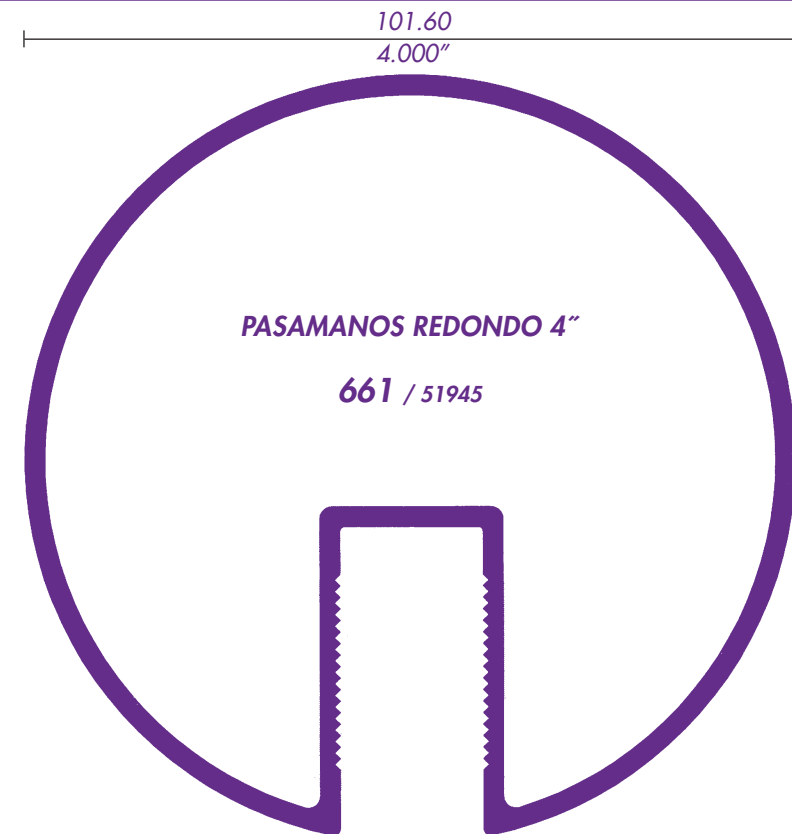

CERCO TRASLAPE VENTANA

CABEZAL VENTANA

VENTILA DE PROYECCION 2"

PASAMANOS

SOLERAS

612 1/2X1/8

613 1 X1/16

614 1 X1/8

615 1 1/2X1/8

616 2 X1/8

617 2 X3/16

618 3 X1/8

619 4 X1/8

1X1/2
651 / 52500

1-1/2X3/4
652 / 62515

2X1
SOPORTE
DE
BARANDAL