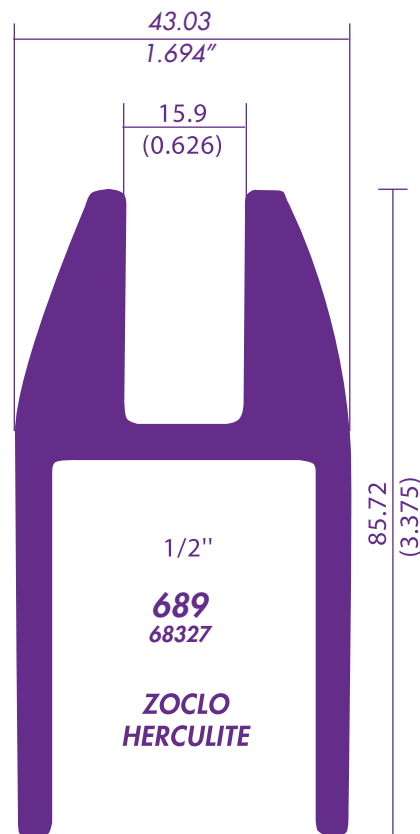

CERCO TRASLAPE VENTANA

CABEZAL VENTANA

VENTILA DE PROYECCION 2"

PASAMANOS

SOLERAS

612 1/2X1/8

613 1 X1/16

614 1 X1/8

615 1 1/2X1/8

616 2 X1/8

617 2 X3/16

618 3 X1/8

619 4 X1/8

1X1/2
651 / 52500

1-1/2X3/4
652 / 62515

2X1
SOPORTE
DE
BARANDAL